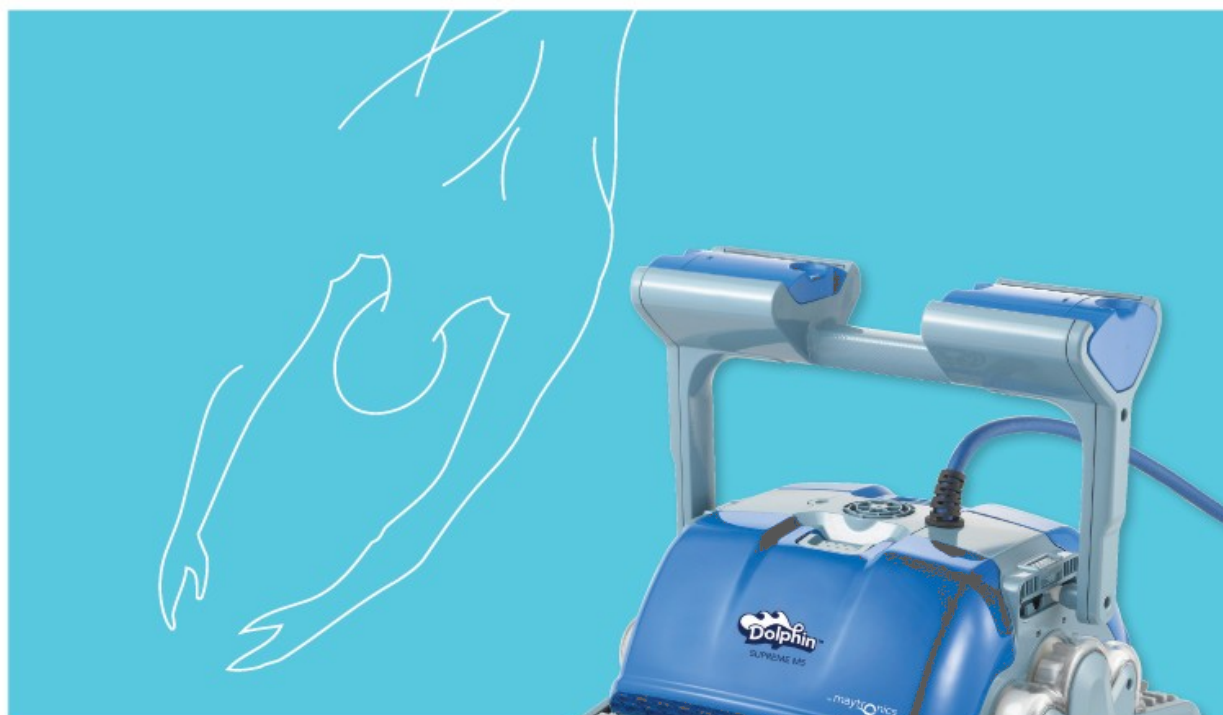

maytronics
Exceptional Pool
Experience

steffek
www.steffek.com

Weitere Infos und Videos unter www.dolphin-deutschland.de